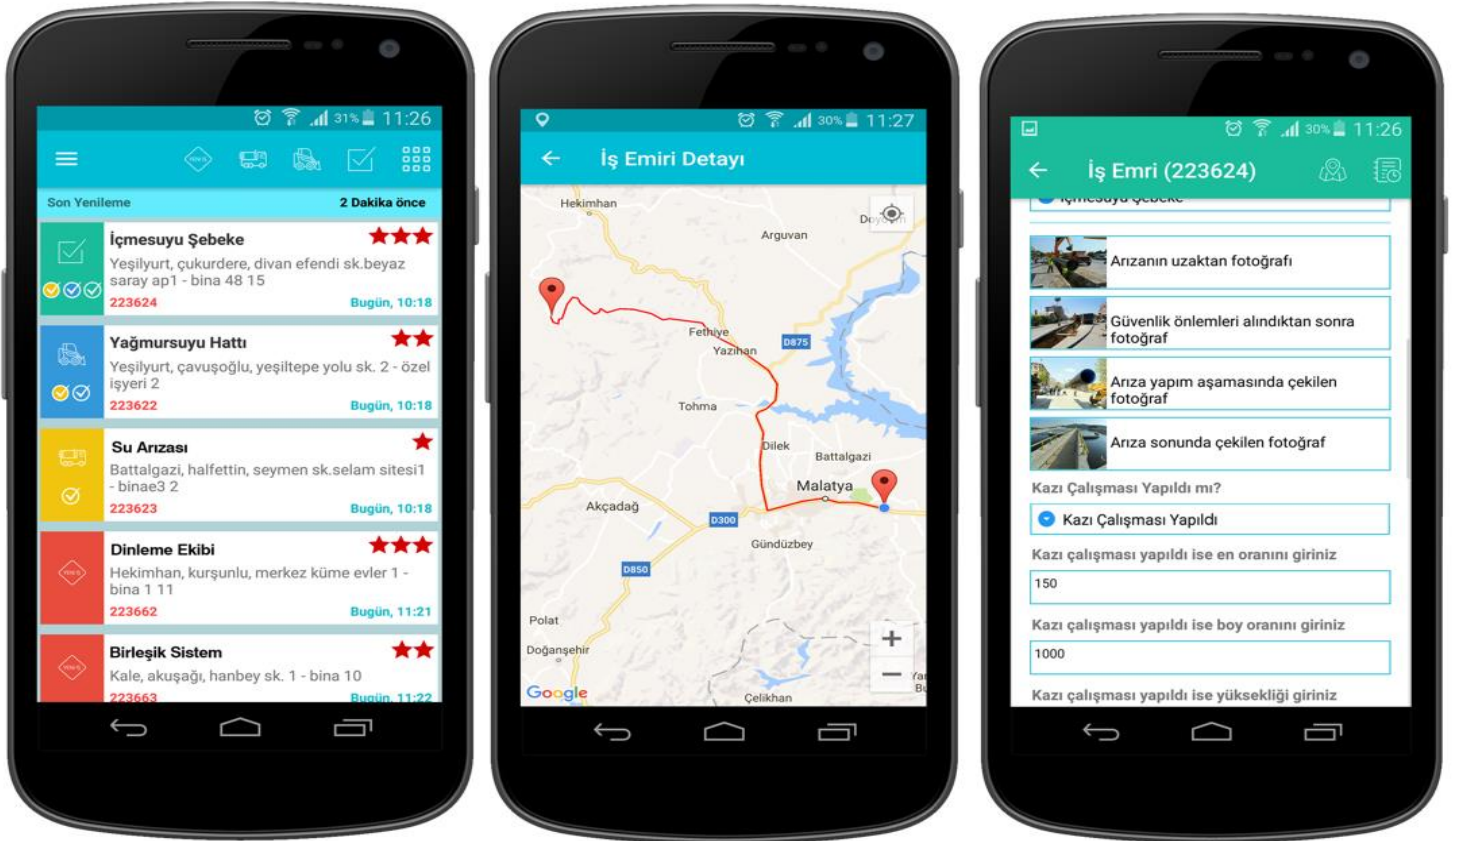

**METROPOLIS**

Haritalı Sunum Aracı

**METROPOLIS  
CONNECT**

Kurum ve Kuruluşlara Yönelik  
Haritalı Sunum Aracı

**ArchShow**

Mimari Sunum Aracı

**presentx**

İçerik Üretme ve Sunum Aracı

## HARİTA VE MOBİL TABANLI İŞ SÜREC VE SAHA YÖNETİMİ

TUGA Mobil iş ve Saha Yönetim Uygulamaları, teknolojinin son imkânlarıyla iş ve süreçlerinizi yeniler. Daha etkin ve kolay bir yönetim, sorunlar için tespit, müdahale ve çözüm aşamalarında hız, ölçülebilir verilerle personel, birim ve toplam kurum performansında artış sağlamaktadır.